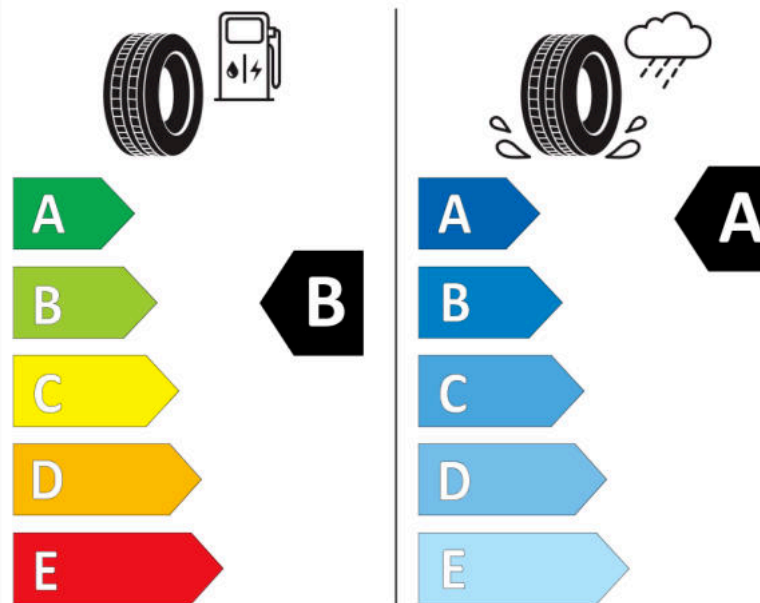

## Δελτίο Πληροφοριών Προϊόντος

ΚΑΝΟΝΙΣΜΟΣ (ΕΕ) 2020/740

Μάρκα	<b>MICHELIN</b>
Εμπορική ονομασία	<b>PILOT SPORT 4 VOL</b>
Αναγνωριστικό μοντέλου	<b>242440</b>
Διάσταση	<b>245/35R20</b>
Δείκτης ικανότητας φόρτωσης	<b>95</b>
Σύμβολο κατηγορίας ταχύτητας	<b>W</b>
Κατηγορία ως προς την εξοικονόμηση καυσίμου	<b>B</b>
Κατηγορία ως προς την πρόσφυση του ελαστικού σε υγρό οδόστρωμα	<b>A</b>
Κατηγορία εξωτερικού θορύβου κύλισης	<b>B</b>
Τιμή εξωτερικού θορύβου κύλισης	<b>72 dB</b>
Ελαστικό για χρήση σε συνθήκες έντονης χιονόπτωσης	<b>Όχι</b>
Ελαστικό πρόσφυσης στον πάγο	<b>Όχι</b>
Ημερομηνία έναρξης παραγωγής	<b>50/18</b>
Ημερομηνία λήξης παραγωγής	
Κατηγορία Φορτίου	<b>XL</b>
Επιπλέον πληροφορίες	<b>245/35 R20 95W XL TL PILOT SPORT 4 VOL MI</b>

# ENERG

**MICHELIN**

242440

245/35R20 95 W

C1

2020/740